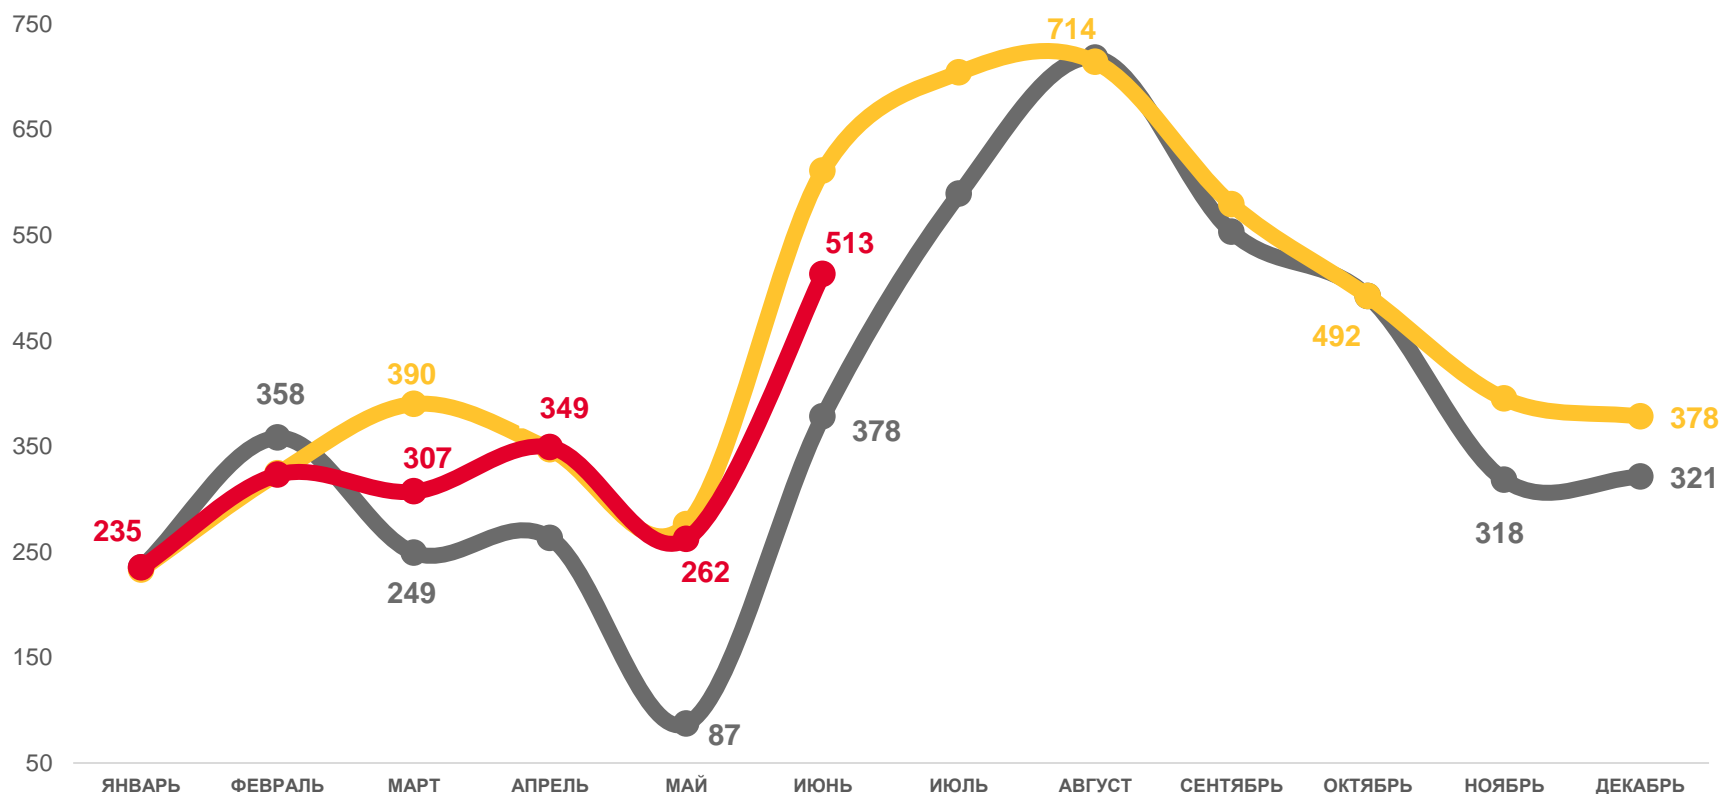

ЕДИНИЦ

1 989

В РАСЧЁТЕ НА 1000 ЧЕЛ.

4,4

ИЗМЕНЕНИЕ, %
к январю – июню 2021 года

-8,3

↗ 2022
 ↗ 2021
 ↗ 2020

ЧИСЛО ЗАРЕГИСТРИРОВАННЫХ РАЗВОДОВ

к январю –июню 2021 года

-2,3

2022

2021

2020