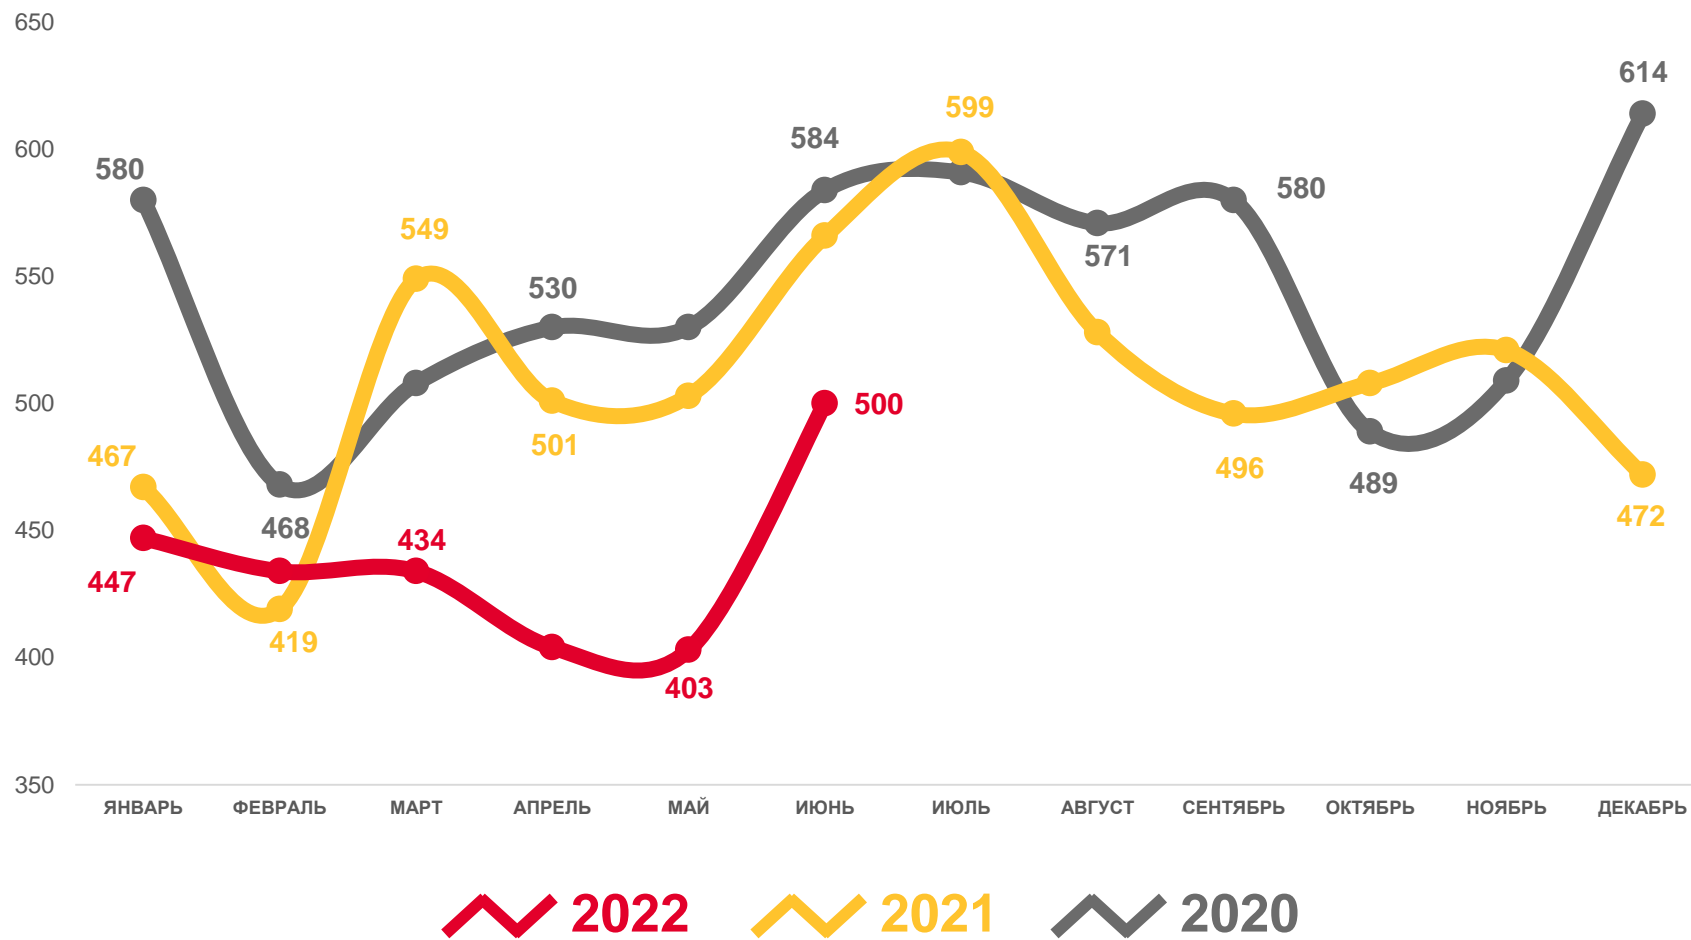

-12,1

2021

2022

■ Число родившихся

■ Число умерших

—●— Естественная убыль

ЧИСЛО ЗАРЕГИСТРИРОВАННЫХ РОДИВШИХСЯ

ЧЕЛОВЕК

2022 ГОД

январь – июнь 2022 года

ЧЕЛОВЕК

2 622

В РАСЧЁТЕ НА 1000 ЧЕЛ.

5,8

ИЗМЕНЕНИЕ, %

к январю – июню 2021 года

-12,1

ЧИСЛО ЗАРЕГИСТРИРОВАННЫХ УМЕРШИХ

ЧЕЛОВЕК

2022 ГОД

январь – июнь 2022 года

ЧЕЛОВЕК

8 047

В РАСЧЁТЕ НА 1000 ЧЕЛ.