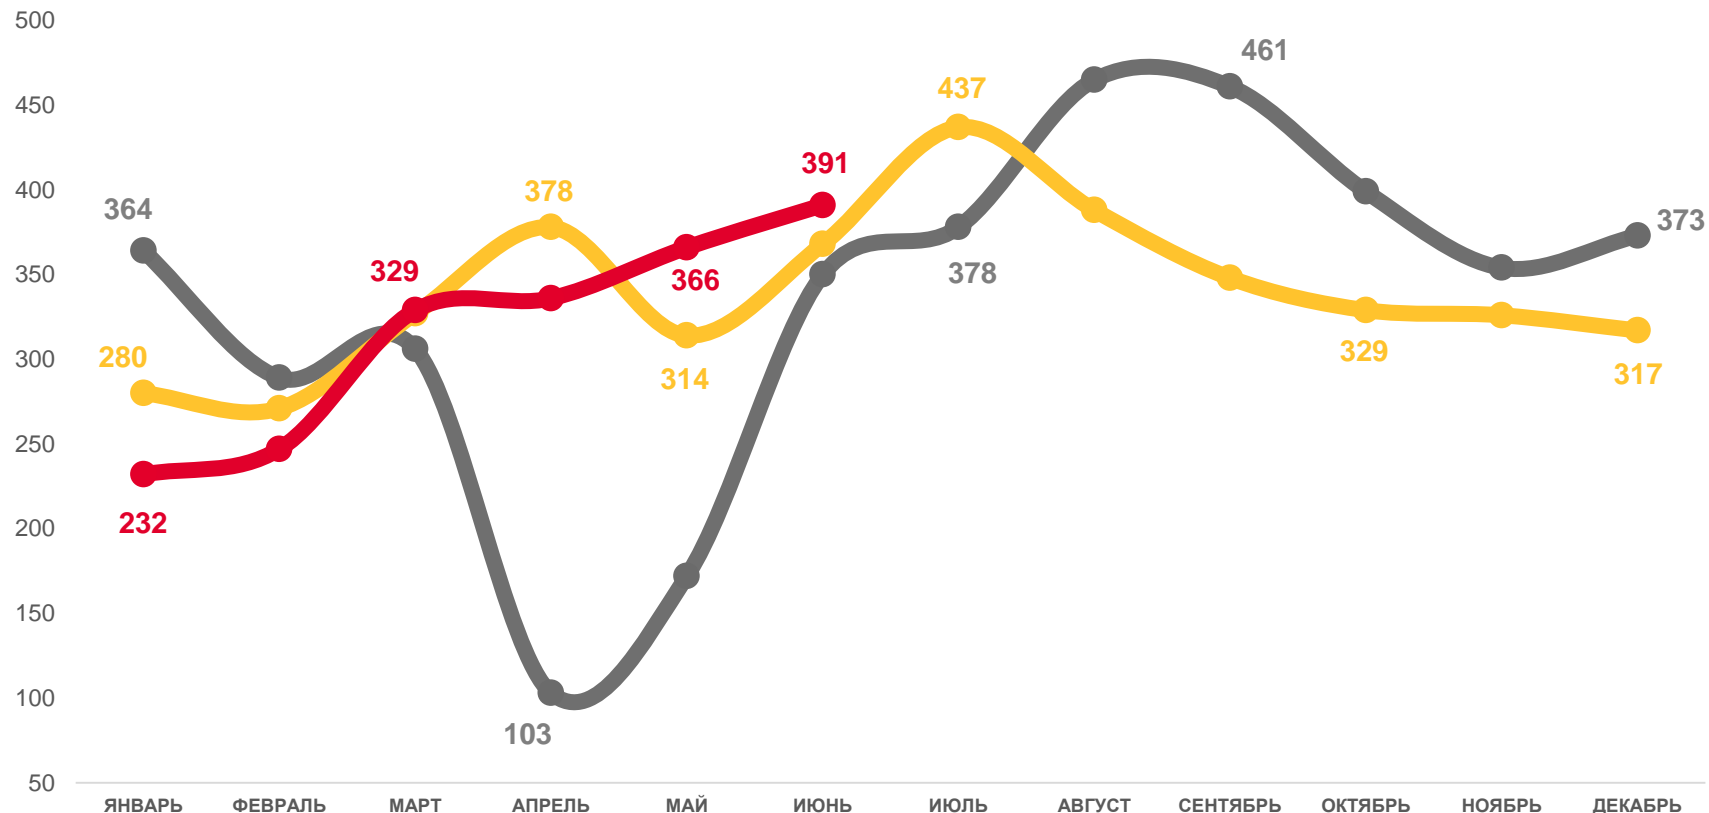

ЕДИНИЦ

2022 ГОД

январь – июнь 2022 года

ЕДИНИЦ

1 901

В РАСЧЁТЕ НА 1000 ЧЕЛ.

4,2

ИЗМЕНЕНИЕ, %

к январю –июню 2021 года

-2,3

2022

2021

2020