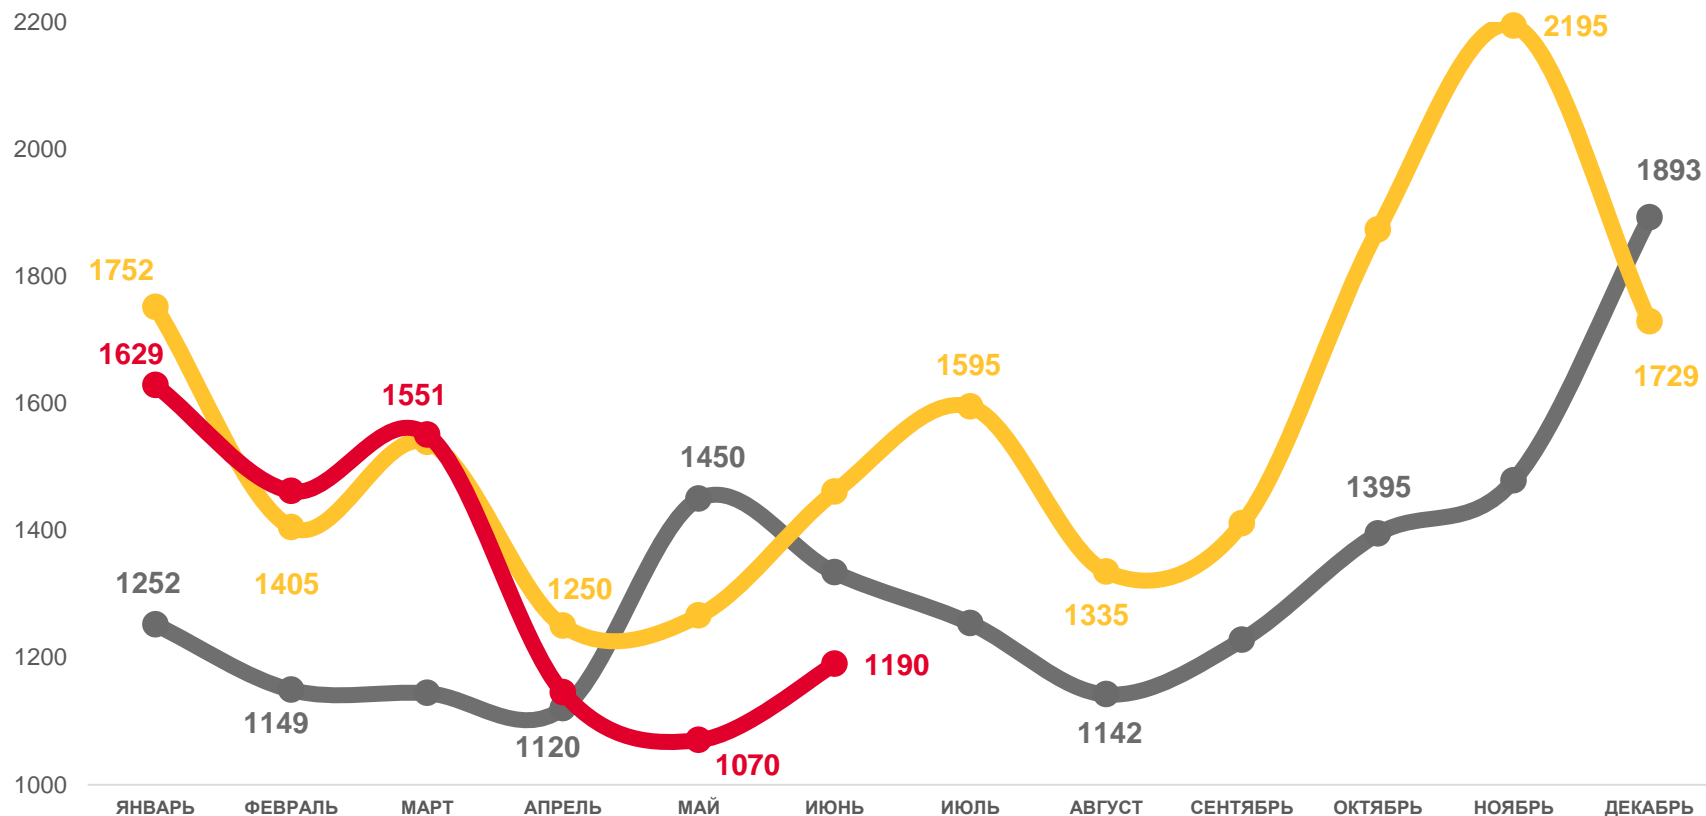

2022 ГОД

январь – июнь 2022 года

ЧЕЛОВЕК

2 622

В РАСЧЁТЕ НА 1000 ЧЕЛ.

5,8

ИЗМЕНЕНИЕ, %

к январю – июню 2021 года

-12,1

ЧИСЛО ЗАРЕГИСТРИРОВАННЫХ УМЕРШИХ

ЧЕЛОВЕК

2022 ГОД

январь – июнь 2022 года

ЧЕЛОВЕК

8 047

В РАСЧЁТЕ НА 1000 ЧЕЛ.

17,9

ИЗМЕНЕНИЕ, %
к январю – июню 2021 года

-5,8

2022
 2021
 2020

ЧИСЛО ЗАРЕГИСТРИРОВАННЫХ БРАКОВ

ЕДИНИЦ

2022 ГОД

январь – июнь 2022 года

к январю –июню 2021 года

-2,3

2022

2021

2020