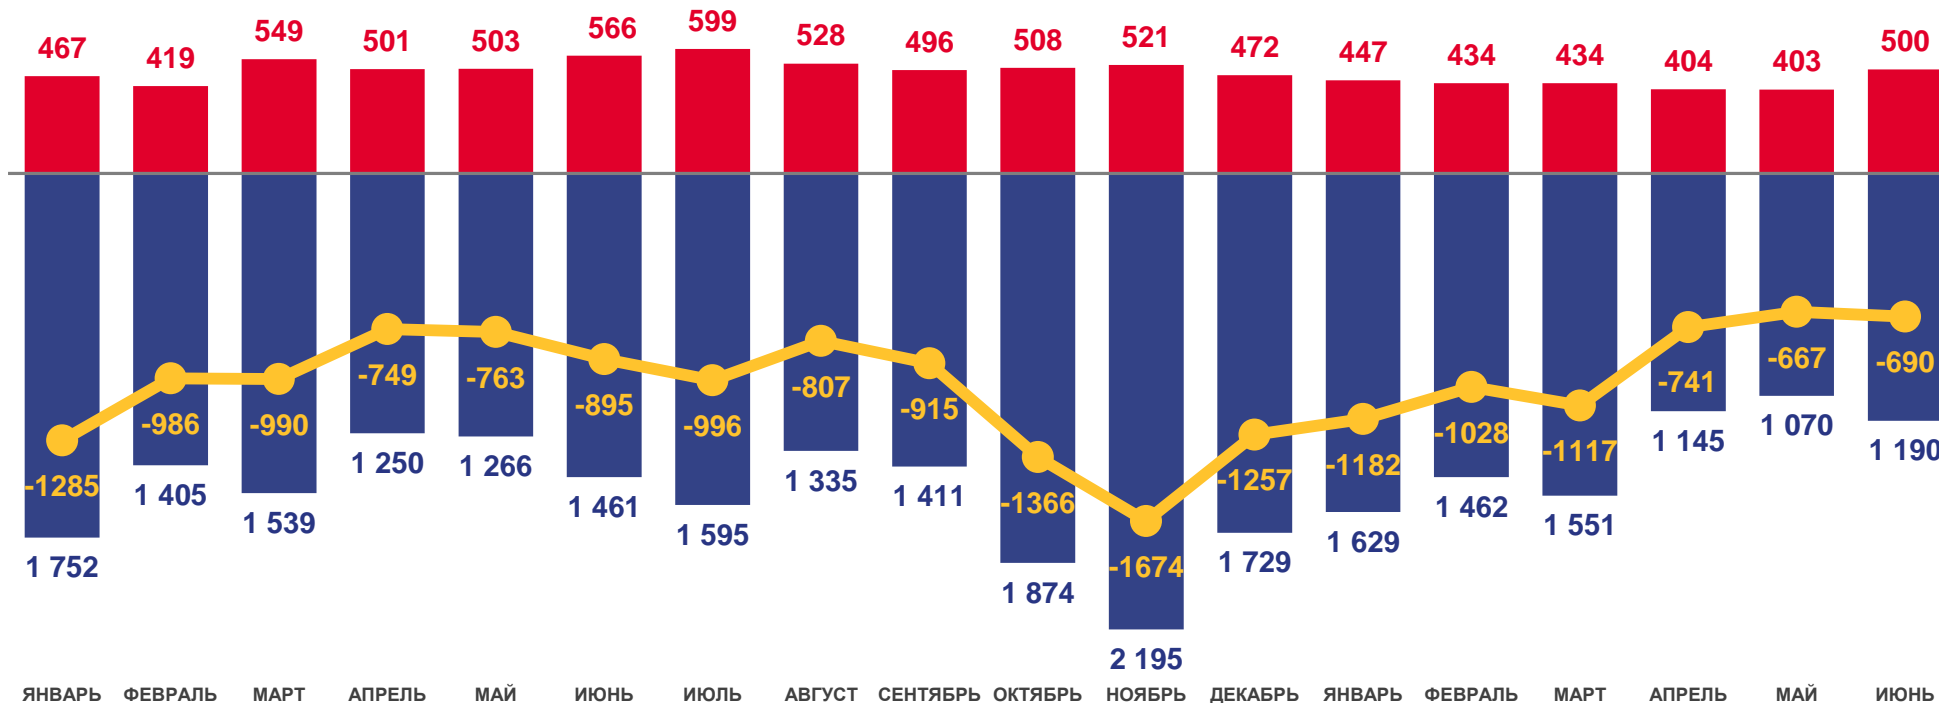

январь – июнь 2022 года

- 01 Показатели естественного движения населения
- 02 Число зарегистрированных родившихся
- 03 Число зарегистрированных умерших
- 04 Число зарегистрированных браков
- 05 Число зарегистрированных разводов

* Ежемесячные данные оперативной статистики

ЕСТЕСТВЕННОЕ ДВИЖЕНИЕ НАСЕЛЕНИЯ

ЧЕЛОВЕК

2022 ГОД

январь – июнь 2022 года

ЧЕЛОВЕК

-5 425

В РАСЧЁТЕ
НА 1000 ЧЕЛОВЕК

-12,1

2021

2022

■ Число родившихся

■ Число умерших

—●— Естественная убыль

ЧИСЛО ЗАРЕГИСТРИРОВАННЫХ РОДИВШИХСЯ

ЧЕЛОВЕК